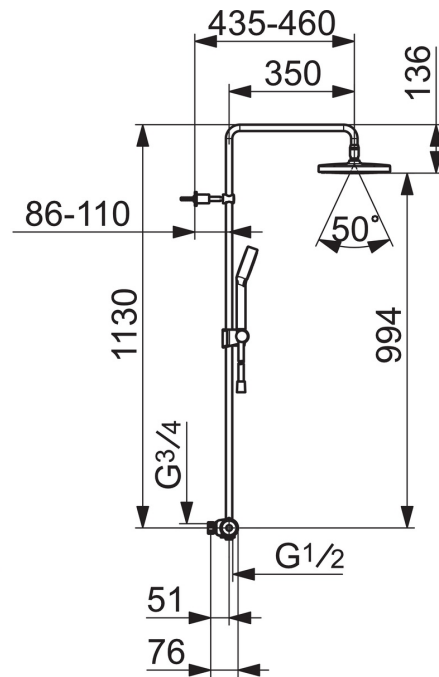

EAN: 6414150088230

NRF: 4202506

static.oras.com/7402

Dusjsystem med termostat. Ø200 mm takdusj og Ø95 mm hånddusj.

Dusjkransen er utstyrt med skoldesperre 38°C på temperaturratt samt mengderegulering med EcoFlow.

Teknisk data

Flow attributter

Vannmengde ved 300 kPa	0.3 / 0.26 l/s
Trykktap (0.2 l/s)	180 kPa

Tekniske egenskaper

DN-størrelse (nominell dimensjon)	DN 15
Varmtvannsforsyning	max. +65°C
Arbeidstrykk	100 - 1000 kPa
Tilkoblingsstørrelse	G3/4
Installasjons bredde	CC150± 3 mm
Projeksjon	435 - 460 mm
Materiale	brass

Bestemmelser

EN Standard	EN 1111
Støyklasse	I (ISO 3822)

Typegodkjennelse

KIWA SE	1664
---------	-------------

Reserve deler

SP7401

Navn	Kode	NRF
01 Mengderatt	602452V	4205211
02 Omkasterkassett	1006281V	4205417
03 Kombinere	602438/2	4205407
04 Smussfilter, G3/4, DN20	178375V	4204472
05 Termostatstyrt reguleringskassett	178780V	4204922
06 Temperaturreguleringsgrep	602431V	4205148
07 Glider for dusjstang	601189V	4203055
08 Dusjrørholder	1001314V	4205395