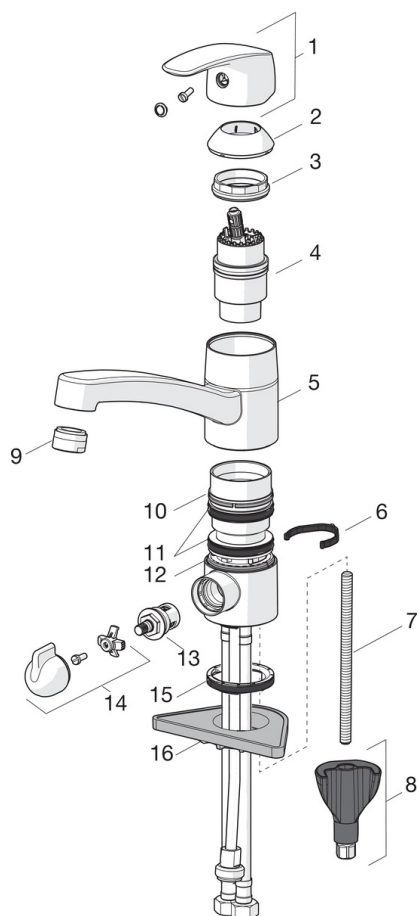

EAN: 6414150096341
 NRF: 4200456
static.oras.com/1035FS

Kjøkkenkran med svingbar tut og keramisk avstengning for oppvaskmaskin (ON/OFF). Tutens svingradius er forhåndsinnstilt på 120° (kan begrenses til 40 - 80°). Det er også innebygd alternative begrensninger for varntemperatur og maksimal vannmengde.

F = fleksible slanger

- Kitchen
- Ettgreps, Avstengning til oppvaskmaskin
- Benkemontert
- Forkrommet
- Svingbar tut, Svingbar med begrensning, Profilbygd tut
- CASCADE® - stråle
- Mekanisk avstengningsventil for eksternt utstyr
- Ettgrepshendel, Varmt/kaldt symbol
- Temperatur- og mengdebegrensner
- Ø 40 mm kassett
- Fleksible slanger
- DZR messing, 3S installasjon

Teknisk data

Flow attributter

Vannmengde ved 300 kPa	0.21 l/s
Trykktap (0.2 l/s)	270 kPa

Tekniske egenskaper

Varmtvannsforsyning	max. +80°C
Arbeidstrykk	50 - 1000 kPa
Tilkoblingsstørrelse	G3/8
Projeksjon	213 mm
Materiale	brass

Bestemmelser

EN Standard	EN 817
Støyklasse	I (ISO 3822) Oras lab.

Typegodkjennelse

KIWA SE	1491
---------	-------------

SP1035F

	Navn	Kode	NRF
01	Hendel	602502V	4205212
02	Dekkring	602589V	4205222
03	Festemutter for kassett	158726	4204528
04	Kassett	158890	4204627
04	Kassett, Green building	600979V	4205422
05	Tut komplett, L=210	1005585V	4205357
06	Begrenser for svingbar tut, 40° - 80°	1002207/10	4205347
06	Begrenser for svingbar tut, 120°	1001406/10	4205255
07	Pinneskrue, M8x1, L=130	1000780V	4205235
08	Kranfeste komplett	602610V	4205225
09	Strålesamler, M24x1, -104	601434V	4205424
09	Strålesamler, M24x1, -105	601166V	4202935
09	Strålesamler, M24x1 STD HC B	232210	4204428
10	Glideringer	601097/10	4205166
11	X-ringsett	158735	4204695
12	Glideringer	159423/10	4204559
13	Keramisk overdel, G1/2	602600V	4205223
14	Ratt for vaskemaskinkran	1005697V	4205358
15	Underlagsskive	1002371V	4205303
16	Støtteplate, 100x60mm	158825	4204534