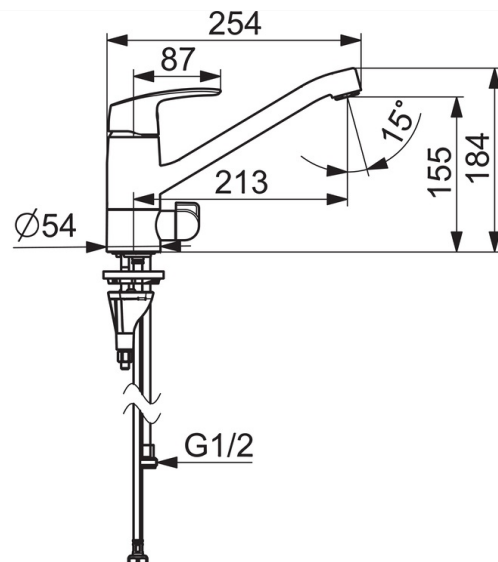

F = fleksible slanger

- Kitchen
- Ettgreps, Avstengning til oppvaskmaskin
- Benkemontert
- Forkrommet
- Svingbar tut, Svingbar med begrensning, Profilbygd tut
- CASCADE® - stråle
- Mekanisk avstengningsventil for eksternt utstyr
- Ettgrepshendel, Varmt/kaldt symbol
- Temperatur- og mengdebegrensner
- Ø 40 mm kassett
- Fleksible slanger
- DZR messing, 3S installasjon

Teknisk data

Flow attributter

Vannmengde ved 300 kPa	0.21 l/s
Trykktap (0.2 l/s)	270 kPa

Tekniske egenskaper

Varmtvannsforsyning	max. +80°C
Arbeidstrykk	50 - 1000 kPa
Tilkoblingsstørrelse	G3/8
Projeksjon	213 mm
Materiale	brass

Bestemmelser

EN Standard	EN 817
Støyklasse	I (ISO 3822) Oras lab.

Typegodkjennelse

KIWA SE	1491
---------	-------------

SP1035F

	Navn	Kode	NRF
01	Hendel	602502V	4205212
02	Dekkring	602589V	4205222
03	Festemutter for kassett	158726	4204528
04	Kassett	158890	4204627
04	Kassett, Green building	600979V	4205422
05	Tut komplett, L=210	1005585V	4205357
06	Begrenser for svingbar tut, 40° - 80°	1002207/10	4205347
06	Begrenser for svingbar tut, 120°	1001406/10	4205255
07	Pinneskrue, M8x1, L=130	1000780V	4205235
08	Kranfeste komplett	602610V	4205225
09	Strålesamler, M24x1, -104	601434V	4205424
09	Strålesamler, M24x1, -105	601166V	4202935
09	Strålesamler, M24x1 STD HC B	232210	4204428
10	Glideringer	601097/10	4205166
11	X-ringsett	158735	4204695
12	Glideringer	159423/10	4204559
13	Keramisk overdel, G1/2	602600V	4205223
14	Ratt for vaskemaskinkran	1005697V	4205358
15	Underlagsskive	1002371V	4205303
16	Støtteplate, 100x60mm	158825	4204534