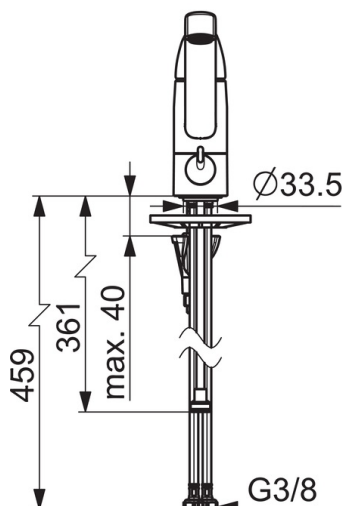

F = fleksible slanger

- Kitchen
- Ettgreps, Avstengning til oppvaskmaskin
- Benkemontert
- Forkrommet
- Svingbar tut, Svingbar med begrensning, Profilbygd tut
- CASCADE® - stråle
- Mekanisk avstengningsventil for eksternt utstyr
- Ettgrepshendel, Varmt/kaldt symbol
- Temperatur- og mengdebegrensner
- Ø 40 mm kassett
- Fleksible slanger
- DZR messing, 3S installasjon

Teknisk data

Flow attributter

Vannmengde ved 300 kPa	0.21 l/s
Trykktap (0.2 l/s)	270 kPa

Tekniske egenskaper

Varmtvannsforsyning	max. +80°C
Arbeidstrykk	50 - 1000 kPa
Tilkoblingsstørrelse	G3/8
Projeksjon	213 mm
Materiale	brass

Bestemmelser

EN Standard	EN 817
Støyklasse	I (ISO 3822) Oras lab.

Typegodkjennelse

KIWA SE	1491
---------	-------------

SP1035F

	Navn	Kode	NRF
01	Hendel	602502V	4205212
02	Dekkring	602589V	4205222
03	Festemutter for kassett	158726	4204528
04	Kassett	158890	4204627
04	Kassett, Green building	600979V	4205422
05	Tut komplett, L=210	1005585V	4205357
06	Begrenser for svingbar tut, 40° - 80°	1002207/10	4205347
06	Begrenser for svingbar tut, 120°	1001406/10	4205255
07	Pinneskrue, M8x1, L=130	1000780V	4205235
08	Kranfeste komplett	602610V	4205225
09	Strålesamler, M24x1, -104	601434V	4205424
09	Strålesamler, M24x1, -105	601166V	4202935
09	Strålesamler, M24x1 STD HC B	232210	4204428
10	Glideringer	601097/10	4205166
11	X-ringsett	158735	4204695
12	Glideringer	159423/10	4204559
13	Keramisk overdel, G1/2	602600V	4205223
14	Ratt for vaskemaskinkran	1005697V	4205358
15	Underlagsskive	1002371V	4205303
16	Støtteplate, 100x60mm	158825	4204534