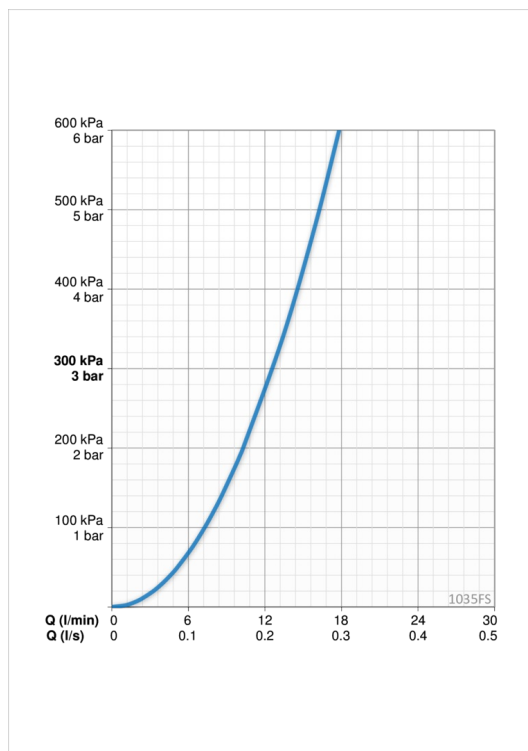

EAN: 6414150096341
NRF: 4200456
static.oras.com/1035FS

Kjøkkenkran med svingbar tut og keramisk avstengning for oppvaskmaskin (ON/OFF). Tutens svingradius er forhåndsinnstilt på 120° (kan begrenses til 40 - 80°). Det er også innebygd alternative begrensninger for varntemperatur og maksimal vannmengde.

F = fleksible slanger

- Kitchen
- Ettgreps, Avstengning til oppvaskmaskin
- Benkemontert
- Forkrommet
- Svingbar tut, Svingbar med begrensning, Profilbygd tut
- CASCADE® - stråle
- Mekanisk avstengningsventil for eksternt utstyr
- Ettgrepshendel, Varmt/kaldt symbol
- Temperatur- og mengdebegrensner
- Ø 40 mm kassett
- Fleksible slanger
- DZR messing, 3S installasjon

Teknisk data

Flow attributter

Vannmengde ved 300 kPa	0.21 l/s
Trykktap (0.2 l/s)	270 kPa

Tekniske egenskaper

Varmtvannsforsyning	max. +80°C
Arbeidstrykk	50 - 1000 kPa
Tilkoblingsstørrelse	G3/8
Projeksjon	213 mm
Materiale	brass

Bestemmelser

EN Standard	EN 817
Støyklasse	I (ISO 3822) Oras lab.

Typegodkjennelse

KIWA SE	1491